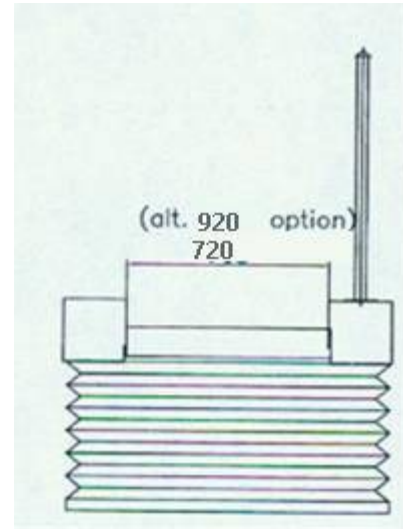

LOWUP

**MPR**  
Lifts

LowUp

CE

## SPÉCIFICATIONS TECHNIQUES

- Capacité: 250 Kg
- Hauteur: 500 mm (+10mm)
- Dimensions de Plate-Forme : 1340 mm (Lo) x 720 mm (La)
- Tension: 230V AC / 6 Amp
- Tension de commande: 24V DC
- Vitesse: 0,01 m / sec
- Start/stop bouton
- Joystick sur le plate-forme gauche ou droite
- Forclusion de l'harmonica
- Rampe pliante électrique
- Télé commande sans fil (2 x RF)
- CE-marque suivant directive machines 2006/42/EC