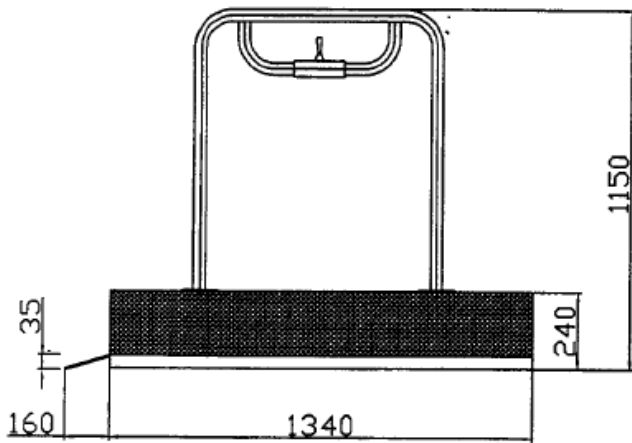

LOWUP

**MPR**  
Lifts

LowUp

CE

## SPÉCIFICATIONS TECHNIQUES

- Capacité: 250 Kg
- Hauteur: 500 mm (+10mm)
- Dimensions de Plate-Forme : 1340 mm (Lo) x 720 mm (La)
- Tension: 230V AC / 6 Amp
- Tension de commande: 24V DC
- Vitesse: 0,01 m / sec
- Start/stop bouton
- Joystick sur le plate-forme gauche ou droite
- Forclusion de l'harmonica
- Rampe pliante électrique
- Télé commande sans fil (2 x RF)
- CE-marque suivant directive machines 2006/42/EC

## OPTIONS

- Plateforme élargie (920 mm)
- Extra poignée à l'autre côté avec 2<sup>e</sup> joystick sur plate-forme
- Boîte des boutons portable avec câble spiralé sur le plate-forme
- Des boîtes à boutons en haut et en bas de la plateforme pour appeler la plateforme
- Une rampe plus longue (250 mm)