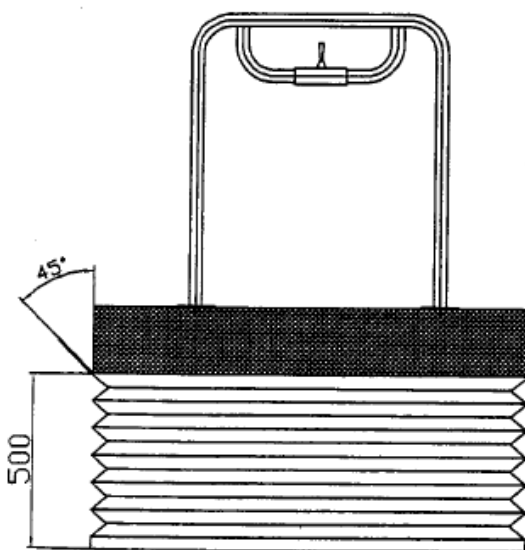

# MPR LOW-UP

## SPÉCIFICATIONS TECHNIQUES

- Capacité: 250 Kg
- Hauteur: 500 mm (+10mm)
- Dimensions de Plate-Forme : 1340 mm (Lo) x 720 mm (La)
- Tension: 230V AC / 6 Amp
- Tension de commande: 24V DC
- Vitesse: 0,01 m / sec
- Start/stop bouton
- Joystick sur le plate-forme gauche ou droite
- Forclusion de l'harmonica
- Rampe pliante électrique
- Télé commande sans fil (2 x RF)
- CE-marque suivant directive machines 2006/42/EC

## OPTIONS

- Plateforme élargie (920 mm)
- Extra poignée à l'autre côté avec 2<sup>e</sup> joystick sur plate-forme
- Boîte des boutons portable avec câble spiralé sur le plate-forme
- Des boîtes à boutons en haut et en bas de la plateforme pour appeler la plateforme
- Une rampe plus longue (250 mm)