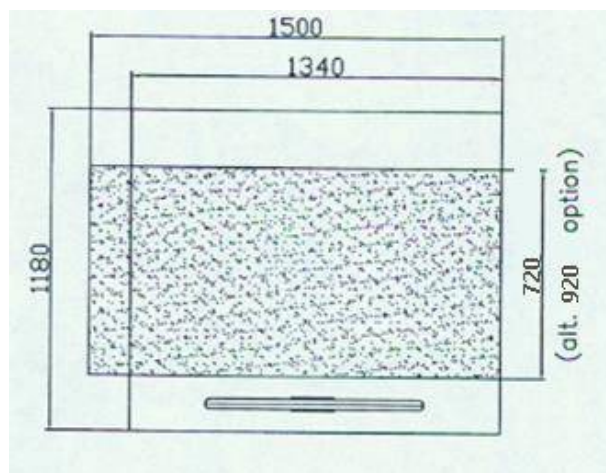

LIFT CONSTRUCT BVBA - LANGE LOBROEKSTRAAT 183 - 2060 ANTWERPEN

TEL.: 03/226 12 72- FAX.: 03/226 94 24 - www.lifconstruct.be - info@lifconstruct.be