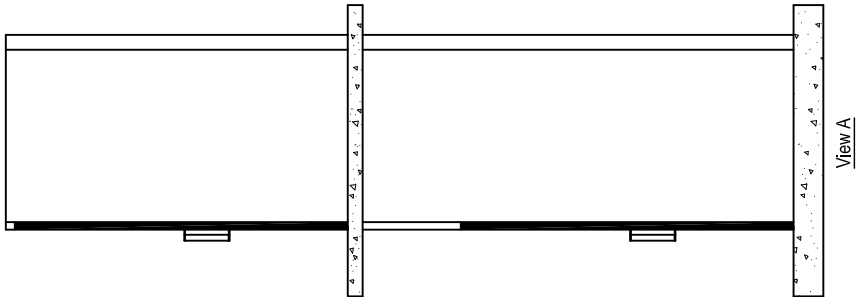

PLUTO COMPACT PLATFORMLIFT (4000-SERIES):

- * Compacte platformlift voor niet-rolstoelgebruikers.
- * Platformafmetingen: Br. 805 mm x Diepte 880 mm.
- * Schachtafmetingen: Br. 880 mm x Diepte 1130 mm.
- * Hefvermogen: Max. 2 Personen / 250KG.
- * Max. Hefhoogte: 13,00m. Snelheid: 0,15m / sec.
- * Beperkt tot 5 stopplaatsen.

- * Toegangsdeuren altijd aan de voorzijde.
- * Indien geen liftput, oprijramp van 50mm.
- * Spanning 230V monofase / 16 Amp.- Motor: 1,5KW.
- * Aandrijving : spindel met veiligheidsmoer.
- * Afwerking:schacht/platform/deuren: Kleur RAL9003
- * Optie: Aut. deuren - Uitvoering in andere RAL kleuren.
- * Optie: Veiligheidsglaspanelen in schachtwanden.
- * Conform nieuwe machinerichtlijn (2006/42/EC).
- * Voorzien van CE-attest.

LIFT CONSTRUCT BVBA - LANGE LOBROEKSTRAAT 183
ANTWERPEN 2060 TEL: 03/226.12.72 FAX:03/226.94.24

Pluto Compact (4000)

Det.no	No.	Name	Material	Dimension	Note
		Drawn	Scale	Date	Sheet
		Checked	Appr.		Tolerances
					SS-ISO 2768-1
					Drawing No.
					Revision