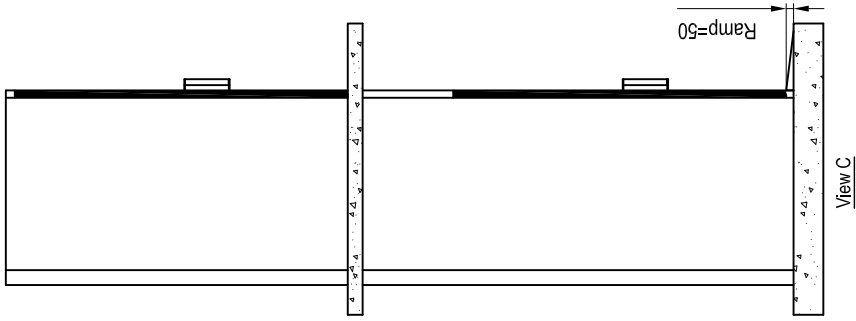

PLUTO COMPACT PLATFORMLIFT (4000-SERIES):

- * Compacte platformlift voor niet-rolstoelgebruikers.
- * Platformafmetingen: Br. 805 mm x Diepte 880 mm.
- * Schachtafmetingen: Br. 880 mm x Diepte 1130 mm.
- * Hefvermogen: Max. 2 Personen / 250KG.
- * Max. Hefhoogte: 13,00m. Snelheid: 0,15m / sec.
- * Beperkt tot 5 stopplaatsen.

- * Toegangsdeuren altijd aan de voorzijde.
- * Indien geen liftput, oprijramp van 50mm.
- * Spanning 230V monofase / 16 Amp.- Motor: 1,5KW.
- * Aandrijving : spindel met veiligheidsmoer.
- * Afwerking:schacht/platform/deuren: Kleur RAL9003
- * Optie: Aut. deuren - Uitvoering in andere RAL kleuren.
- * Optie: Veiligheidsglaspanelen in schachtwanden.
- * Conform nieuwe machinerichtlijn (2006/42/EC).
- * Voorzien van CE-attest.

LIFT CONSTRUCT BVBA - LANGE LOBROEKSTRAAT 183
ANTWERPEN 2060 TEL: 03/226.12.72 FAX:03/226.94.24

Pluto Compact (4000)

Det.no	No.	Name	Material	Dimension	Note
		Drawn	Scale	Date	Sheet
		Checked	Appr.		Tolerances
					SS-ISO 2768-1
					Drawing No.
					Revision