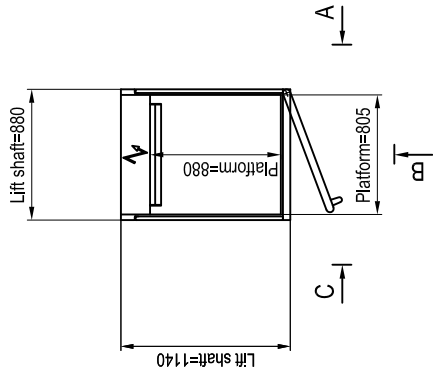

PLUTO COMPACT PLATFORMLIFT (4000-SERIES):

- * Compacte platformlift voor niet-rolstoelgebruikers.
- * Platformafmetingen: Br. 805 mm x Diepte 880 mm.
- * Schachtafmetingen: Br. 880 mm x Diepte 1130 mm.
- * Hefvermogen: Max. 2 Personen / 250KG.
- * Max. Hefhoogte: 13,00m. Snelheid: 0,15m / sec.
- * Beperkt tot 5 stopplaatsen.

- * Toegangsdeuren altijd aan de voorzijde.
- * Indien geen liftput, oprijramp van 50mm.
- * Spanning 230V monofase / 16 Amp.- Motor: 1,5KW.
- * Aandrijving : spindel met veiligheidsmoer.
- * Afwerking:schacht/platform/deuren: Kleur RAL9003
- * Optie: Aut. deuren - Uitvoering in andere RAL kleuren.
- * Optie: Veiligheidsglaspanelen in schachtwanden.
- * Conform nieuwe machinerichtlijn (2006/42/EC).
- * Voorzien van CE-attest.

LIFT CONSTRUCT BVBA - LANGE LOBROEKSTRAAT 183
ANTWERPEN 2060 TEL: 03/226.12.72 FAX:03/226.94.24

Pluto Compact (4000)

Det.no	No.	Name	Material	Dimension	Note
		Drawn	Scale	Date	Sheet
		Checked	Appr.		Tolerances
					SS-ISO 2768-1
					Drawing No.
					Revision