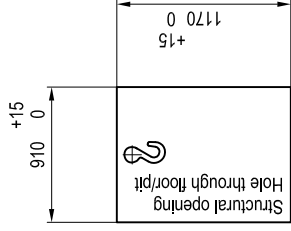

Pluto Compact (4000)

Det.no	No.	Name	Material	Dimension	Note
		Drawn	Scale	Date	Sheet
		Checked	Appr.		Tolerances
					SS-ISO 2768-1
					Drawing No.
					Revision