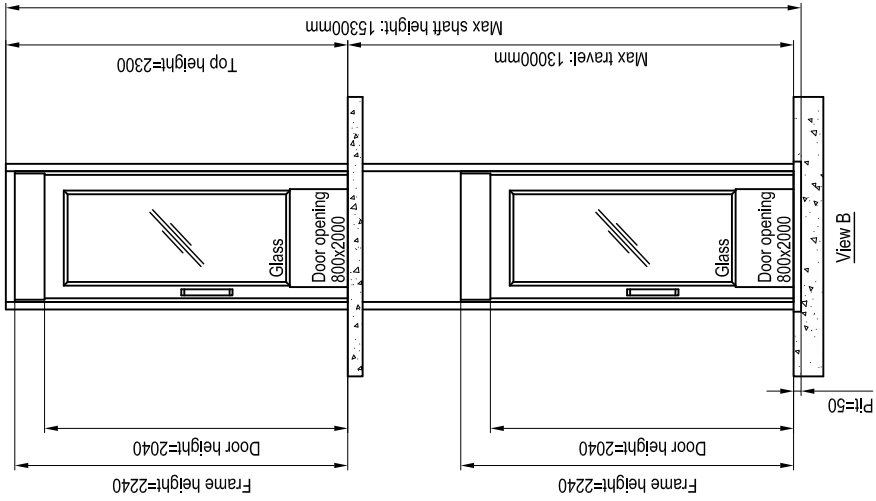

PLUTO COMPACT PLATFORMLIFT (4000-SERIES):

- * Compacte platformlift voor niet-rolstoelgebruikers.
- * Platformafmetingen: Br. 805 mm x Diepte 880 mm.
- * Schachtafmetingen: Br. 880 mm x Diepte 1130 mm.
- * Hefvermogen: Max. 2 Personen / 250KG.
- * Max. Hefhoogte: 13,00m. Snelheid: 0,15m / sec.
- * Beperkt tot 5 stopplaatsen.

- * Toegangsdeuren altijd aan de voorzijde.
- * Indien geen liftput, oprijramp van 50mm.
- * Spanning 230V monofase / 16 Amp.- Motor: 1,5KW.
- * Aandrijving : spindel met veiligheidsmoer.
- * Afwerking:schacht/platform/deuren: Kleur RAL9003
- * Optie: Aut. deuren - Uitvoering in andere RAL kleuren.
- * Optie: Veiligheidsglaspanelen in schachtwanden.
- * Conform nieuwe machinerichtlijn (2006/42/EC).
- * Voorzien van CE-attest.

LIFT CONSTRUCT BVBA - LANGE LOBROEKSTRAAT 183
ANTWERPEN 2060 TEL: 03/226.12.72 FAX:03/226.94.24

Pluto Compact (4000)

Det.no	No.	Name	Material	Dimension	Note
		Drawn	Scale	Date	Sheet
		Checked	Appr.		Tolerances
					SS-ISO 2768-1
					Drawing No.
					Revision